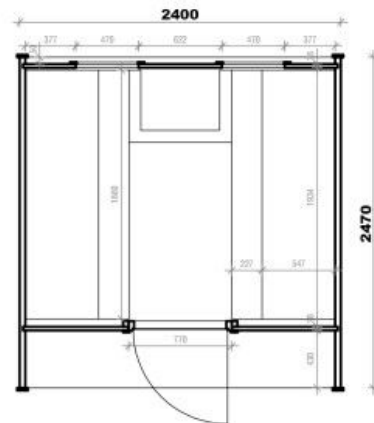

- Lieferung als Bausatz aus hochwertigen nordischen Thermoholz
- Fass-Sauna Wände aus massiven 42mm starken Blockbohlen
- extra breiter Durchmesser (240 cm) für mehr Raumvolumen und bessere Stehhöhe
- stabile Standfüße für den sicheren Halt der Sauna
- Spannbänder aus Edelstahl zum Justieren und Nachspannen der Blockbohlen
- 1x hochwertige Saunatur aus Sicherheitsglas
- Verglasung der Tür aus speziell gehärtetem bronzierten Sicherheits-Saunaglas
- 2x hochwertige Einzelfenster (können wahlweise in die Rück- oder Seitenwand montiert werden)

Montage durch
unsere Profis

UVP
~~4359,00€~~
2435,00€

Komplett- Paket:

Dieses Paket beinhaltet alle Leistungen des Basis-Paketes sowie die Dacheindeckung mit dem bei uns gekauften Material, wie zum Beispiel: Dachpappe und Dachschindeln, KSK-M Dachbahn oder EPDM-Folie.

Artikeleigenschaften

Gesamtlänge inkl. Dachüberstand:	240 cm
Innendurchmesser:	212 cm
Außendurchmesser:	220 cm
Grundfläche :	5,28 m²
Wandstärke:	42 mm Thermoholz
Gesamthöhe:	230 cm
Länge der Saunabänke:	ca. 186 cm
Breite der Saunabänke:	49 cm
Türmaße:	Einzeltür 71 x 189 cm
Verglasung:	gehärtetes Saunaglas
Bauweise:	Blockbohlenbauweise
Material:	nordisches Fichtenholz, nordisches Thermoholz naturbelassen, Thermoholzbehandlung braun
Farbe:	Thermoholzbehandlung braun
Kapazität:	3-4 Personen

Ofenempfehlung

Sawo Saunaofen Nordex NR-90 NB mit 8 kW Leistung und eingebauter Steuerung

Spannung: 400 Volt

Zuleitung: 5 x 2,5 qmm

Absicherung: 3 x 16 Ampere

UVP
1139,00€
779,00€

eingebautes Steuergerät

Außenmantel aus Edelstahl gefertigt

Innenmantel, Abdeckrahmen und Hitzeschild sind aluverzinkt

Gewicht: ca. 11 kg