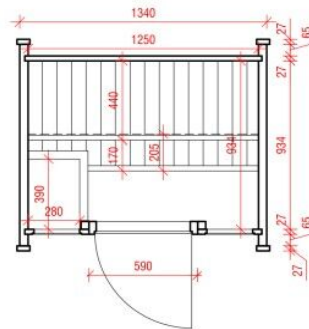

Artikeleigenschaften

Gesamtlänge inkl. Dachüberstand:	117 cm
Innendurchmesser:	125 cm
Außendurchmesser:	134 cm
Wandaußenmaße:	134 x 117 cm
Innenmaße :	125 x 93,4 cm
Wandstärke:	42 / 28 mm
Vordach vorne:	9,2 cm
Dachüberstand hinten:	9,2 cm
Gesamthöhe:	215,5 cm
Türmaße:	Ganzglastür 59 x 180 cm
Verglasung:	8mm Sicherheitsglas
Bauweise:	Blockbohlenbauweise
Farbe:	Thermoholzbehandlung braun
Kapazität:	1-2 Personen