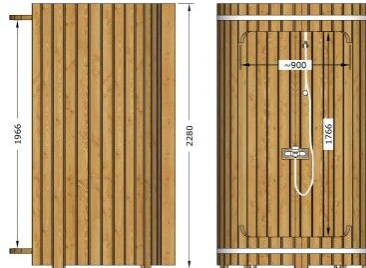

Duscharmatur als Zubehör erhältlich

- Lieferung als Bausatz aus hochwertigen nordischen Thermoholz
- Wände aus massiven 42mm starken Blockbohlen
- stabile Standfüße für den sicheren Halt der Dusche
- Spannbänder aus Edelstahl zum Justieren und Nachspannen der Blockbohlen
- integrierter Ablauf mit im Boden
- hochwertiges Montagematerial & Aufbauplan
- Lieferung ohne Duscharmatur (kann gegen Aufpreis mitbestellt werden)
- Duscharmatur kann an Gartenschlauch oder Warmwasserbereiter angeschlossen werden

Artikeleigenschaften

Innendurchmesser:	126 cm
Außendurchmesser:	135 cm
Wandstärke:	42 mm
Gesamthöhe:	2280 mm
Bauweise:	Blockbohlenbauweise
Material:	nordisches Thermoholz
Farbe:	Thermoholzbehandlung braun

Eigenschaften und Herstellung von Thermoholz :

Bei der Thermoholzbehandlung wird das Holz unter Ausschluss von Sauerstoff auf Temperaturen zwischen 180 und 230° Celsius erhitzt. Die Fähigkeit des Holzes, Wasser aufzunehmen, wird dadurch stark reduziert und holzabbauende Pilze und Bakterien verlieren somit ihre Nahrungsgrundlage. Das erhöht die Haltbarkeit des Holzes. Alle Holzteile des Tauchbeckens (außer Standfüße) werden aus nordischen Thermoholz geliefert.

- besonders lange Haltbarkeit
- gegen Fäulnis unempfindlich
- Minderung des Quell- und Schwindverhalten
- Minderung der Span- und Rissbildung
- das Holz bleibt sehr formstabil
- Verbesserung der Tragfähigkeit
- Wasseraufnahme wird stark reduziert

Die Thermoholzbehandlung verleiht dem Holz einen gleichmäßigen, braunen Farbton, der unter UV-Strahlung wie alle übrigen Hölzer vergraut. Wir empfehlen daher, das Holz trotzdem mit einer Holzschutzlasur zu behandeln.

Montage durch
unsere Profis

UVP
~~2496,00€~~
1399,00€

Komplett- Paket:

Dieses Paket beinhaltet alle Leistungen des Basis-Paketes sowie die Dacheindeckung mit dem bei uns gekauften Material, wie zum Beispiel: Dachpappe und Dachschindeln, KSK-M Dachbahn oder EPDM-Folie.