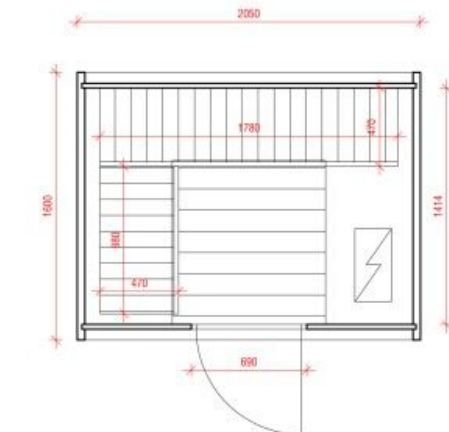

M. STADEMANN IHR ALLROUNDER WWW-M-STADEMANN-DE

Fass-Sauna Mini

- Lieferung als Bausatz aus hochwertigen nordischen Thermoholz
- Fass-Sauna Wände aus massiven 42mm starken Blockbohlen
- Vorder- und Rückwand aus massiven 28mm starken Blockbohlen
- stabile Standfüße für den sicheren Halt der Sauna
- 2x Spannbänder aus Edelstahl zum Justieren und Nachspannen der Blockbohlen
- 1x hochwertige Sauna-Ganzglastür aus 8mm Sicherheitsglas
- hochwertige Saunabänke aus Espenholz thermobehandelt
- Fußbodenrost aus Fichtenholz
- Lüftungsgitter für eine optimale Luftzirkulation im Sauna-Fass
- Bitumen Dachschindeln in der Farbe schwarz
- hochwertiges Montagematerial & Aufbauplan
- Lieferung ohne Saunaofen (optional als Zubehör erhältlich)

Artikeleigenschaften

Gesamtlänge inkl. Dachüberstand:	160 cm
Innendurchmesser:	196 cm
Außendurchmesser:	205 cm
Wandstärke:	42 / 28 mm
Gesamthöhe:	215 cm
Länge der Saunabänke:	1x 178 cm / 1x 88 cm
Breite der Saunabänke:	47 cm
Türmaße:	Ganzglastür 69 x 163 cm
Verglasung:	8mm Sicherheitsglas
Bauweise:	Blockbohlenbauweise
Farbe:	Thermoholzbehandlung braun
Kapazität:	2-3 Personen

Artikeleigenschaften

Gesamtlänge inkl. Dachüberstand:	117 cm
Innendurchmesser:	185 cm
Außendurchmesser:	194 cm
Wandaußenmaße:	194 x 117 cm
Innenmaße :	185 x 93,4 cm
Wandstärke:	42 / 28 mm
Vordach vorne:	9,2 cm
Dachüberstand hinten:	9,2 cm
Gesamthöhe:	215,5 cm
Türmaße:	Ganzglastür 59 x 180 cm
Verglasung:	8mm Sicherheitsglas
Bauweise:	
Farbe:	
Kapazität:	1-2 Personen